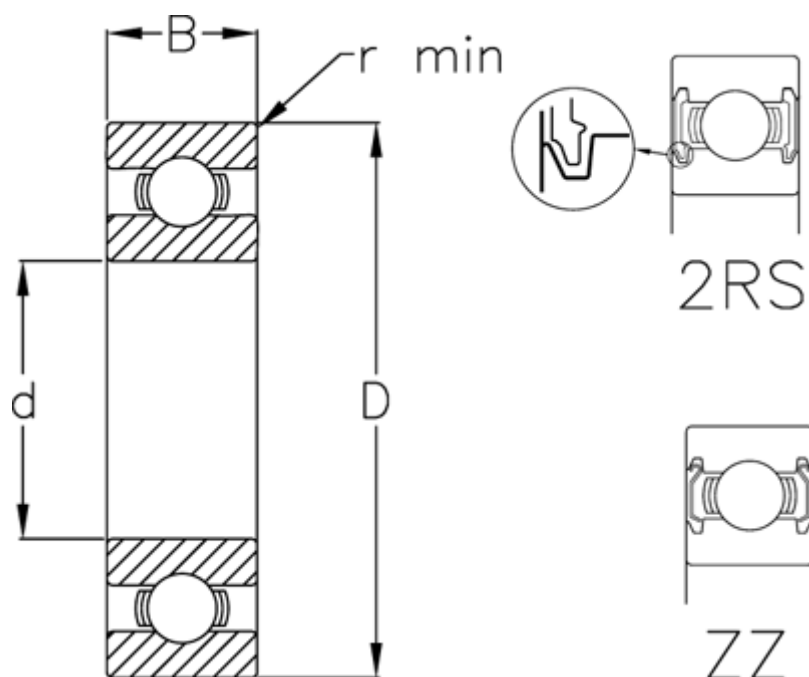

Varenummer: 5480045016079
Beskrivelse: Enradede sporkugleleje 6009 2RS USDA H1
d=45 D=75 B=16 rustfast/spec. fedt

Mål

B	= 16	Vægt (kg) = 0.237
d	= 45	
D	= 75	
Dynamisk belastning C (kN)	= 21	
Max. o/min fedtsmurt	= 9200	
Max. o/min oliesmurt	= 11000	
r min	= 1	
Statisk belastning C0 (kN)	= 15.1	